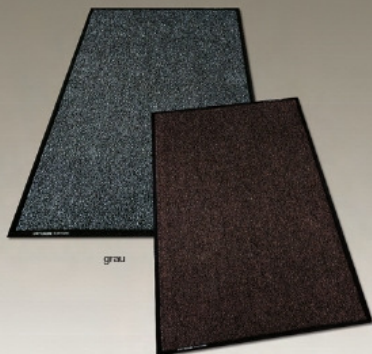

STANDARD

- 75 x 90 cm
- 85 x 90 cm
- 85 x 150 cm
- 85 x 250 cm
- 85 x 400 cm
- 90 x 120 cm
- 110 x 200 cm
- 110 x 400 cm
- 120 x 180 cm
- 120 x 240 cm
- 150 x 200 cm
- 150 x 250 cm
- 150 x 400 cm
- 200 x 500 cm *

* nur grau

grau

braun

STANDARD WERBEMATTEN

WERBEMATTEN

Zur Anfertigung einer individuell gestalteten Werbematte beraten wir Sie sehr gern.

STANDARD PLUS

85 x 90 cm	85 x 90 cm	75 x 90 cm	85 x 90 cm
85 x 150 cm	85 x 150 cm	85 x 90 cm	85 x 150 cm
85 x 250 cm	85 x 250 cm	85 x 150 cm	85 x 250 cm
85 x 400 cm	85 x 400 cm	85 x 250 cm	85 x 400 cm
90 x 120 cm	90 x 120 cm	85 x 400 cm	120 x 180 cm
110 x 200 cm	110 x 200 cm	120 x 180 cm	150 x 250 cm
110 x 400 cm	110 x 400 cm	150 x 250 cm	150 x 400 cm
120 x 180 cm	120 x 180 cm	150 x 400 cm	
120 x 240 cm	120 x 240 cm		
150 x 200 cm	150 x 200 cm		
150 x 250 cm	150 x 250 cm		
150 x 400 cm	150 x 400 cm		

85 x 90 cm	85 x 150 cm	85 x 150 cm
85 x 150 cm	120 x 180 cm	120 x 180 cm
85 x 250 cm	150 x 200 cm	
85 x 400 cm	150 x 250 cm	
120 x 180 cm		
150 x 200 cm		
150 x 400 cm		

Weitere Artikel z.B. Baumwollmatten sind auf Anfrage erhältlich.

STANDARD DEKOR · DESIGN · SPEZIAL

85 x 150 cm	85 x 150 cm	85 x 150 cm	120 x 180 cm
120 x 180 cm	120 x 180 cm	110 x 200 cm	
150 x 200 cm	150 x 200 cm		

SPEZIALMATTEN

Informationen zu Spezialmatten sind auf Anfrage erhältlich. Werbe- und Spezialmatten nur im Verkauf erhältlich.