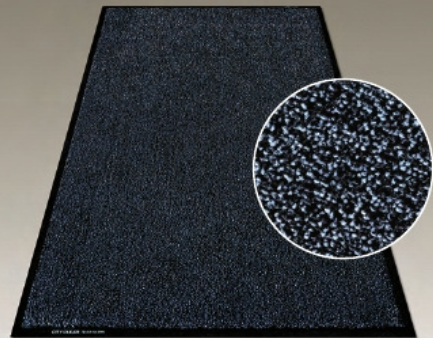

Abbildung: Standard Plus, stahlgrau

STANDARD

- 75 x 90 cm
- 85 x 90 cm
- 85 x 150 cm
- 85 x 250 cm
- 85 x 400 cm
- 90 x 120 cm
- 110 x 200 cm
- 110 x 400 cm
- 120 x 180 cm
- 120 x 240 cm
- 150 x 200 cm
- 150 x 250 cm
- 150 x 400 cm
- 200 x 500 cm *

* nur grau