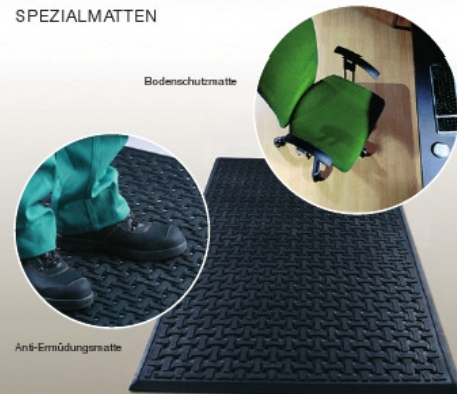

SPEZIALMATTEN

Bodenschutzmatte

Anti-Ermüdungsmatte

Informationen zu Spezialmatten sind auf Anfrage erhältlich. Werbe- und Spezialmatten nur im Verkauf erhältlich.