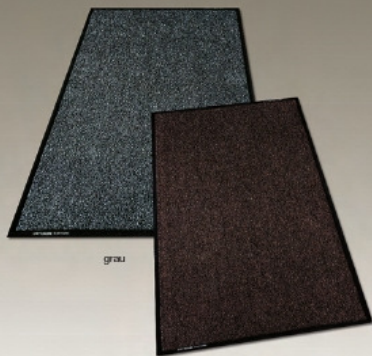

STANDARD

- 75 x 90 cm
- 85 x 90 cm
- 85 x 150 cm
- 85 x 250 cm
- 85 x 400 cm
- 90 x 120 cm
- 110 x 200 cm
- 110 x 400 cm
- 120 x 180 cm
- 120 x 240 cm
- 150 x 200 cm
- 150 x 250 cm
- 150 x 400 cm
- 200 x 500 cm *

* nur grau

grau

braun

STANDARD WERBEMATTEN

WERBEMATTEN

Zur Anfertigung einer individuell gestalteten Werbematte beraten wir Sie sehr gern.

STANDARD PLUS

85 x 90 cm	85 x 90 cm	75 x 90 cm	85 x 90 cm
85 x 150 cm	85 x 150 cm	85 x 90 cm	85 x 150 cm
85 x 250 cm	85 x 250 cm	85 x 150 cm	85 x 250 cm
85 x 400 cm	85 x 400 cm	85 x 250 cm	85 x 400 cm
90 x 120 cm	90 x 120 cm	85 x 400 cm	120 x 180 cm
110 x 200 cm	110 x 200 cm	120 x 180 cm	150 x 250 cm
110 x 400 cm	110 x 400 cm	150 x 250 cm	150 x 400 cm
120 x 180 cm	120 x 180 cm	150 x 400 cm	
120 x 240 cm	120 x 240 cm		
150 x 200 cm	150 x 200 cm		
150 x 250 cm	150 x 250 cm		
150 x 400 cm	150 x 400 cm		

85 x 90 cm	85 x 150 cm	85 x 150 cm
85 x 150 cm	120 x 180 cm	120 x 180 cm
85 x 250 cm	150 x 200 cm	
85 x 400 cm	150 x 250 cm	
120 x 180 cm		
150 x 200 cm		
150 x 400 cm		

Weitere Artikel z.B. Baumwollmatten sind auf Anfrage erhältlich.

STANDARD DEKOR · DESIGN · SPEZIAL

85 x 150 cm	85 x 150 cm	85 x 150 cm	120 x 180 cm
120 x 180 cm	120 x 180 cm	110 x 200 cm	
150 x 200 cm	150 x 200 cm		

SPEZIALMATTEN

Informationen zu Spezialmatten sind auf Anfrage erhältlich. Werbe- und Spezialmatten nur im Verkauf erhältlich.