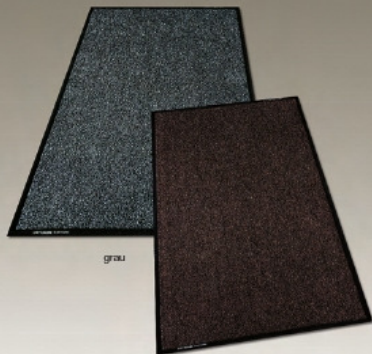

STANDARD

- 75 x 90 cm
- 85 x 90 cm
- 85 x 150 cm
- 85 x 250 cm
- 85 x 400 cm
- 90 x 120 cm
- 110 x 200 cm
- 110 x 400 cm
- 120 x 180 cm
- 120 x 240 cm
- 150 x 200 cm
- 150 x 250 cm
- 150 x 400 cm
- 200 x 500 cm *

* nur grau

grau

braun

STANDARD WERBEMATTEN

WERBEMATTEN

Zur Anfertigung einer individuell gestalteten Werbematte beraten wir Sie sehr gern.

STANDARD PLUS

85 x 90 cm	85 x 90 cm	75 x 90 cm	85 x 90 cm
85 x 150 cm	85 x 150 cm	85 x 90 cm	85 x 150 cm
85 x 250 cm	85 x 250 cm	85 x 150 cm	85 x 250 cm
85 x 400 cm	85 x 400 cm	85 x 250 cm	85 x 400 cm
90 x 120 cm	90 x 120 cm	85 x 400 cm	120 x 180 cm
110 x 200 cm	110 x 200 cm	120 x 180 cm	150 x 250 cm
110 x 400 cm	110 x 400 cm	150 x 250 cm	150 x 400 cm
120 x 180 cm	120 x 180 cm	150 x 400 cm	
120 x 240 cm	120 x 240 cm		
150 x 200 cm	150 x 200 cm		
150 x 250 cm	150 x 250 cm		
150 x 400 cm	150 x 400 cm		

85 x 90 cm	85 x 150 cm	85 x 150 cm
85 x 150 cm	120 x 180 cm	120 x 180 cm
85 x 250 cm	150 x 200 cm	
85 x 400 cm	150 x 250 cm	
120 x 180 cm		
150 x 200 cm		
150 x 400 cm		

Weitere Artikel z.B. Baumwollmatten sind auf Anfrage erhältlich.

STANDARD DEKOR · DESIGN · SPEZIAL

85 x 150 cm	85 x 150 cm	85 x 150 cm	120 x 180 cm
120 x 180 cm	120 x 180 cm	110 x 200 cm	
150 x 200 cm	150 x 200 cm		

SPEZIALMATTEN

Informationen zu Spezialmatten sind auf Anfrage erhältlich. Werbe- und Spezialmatten nur im Verkauf erhältlich.